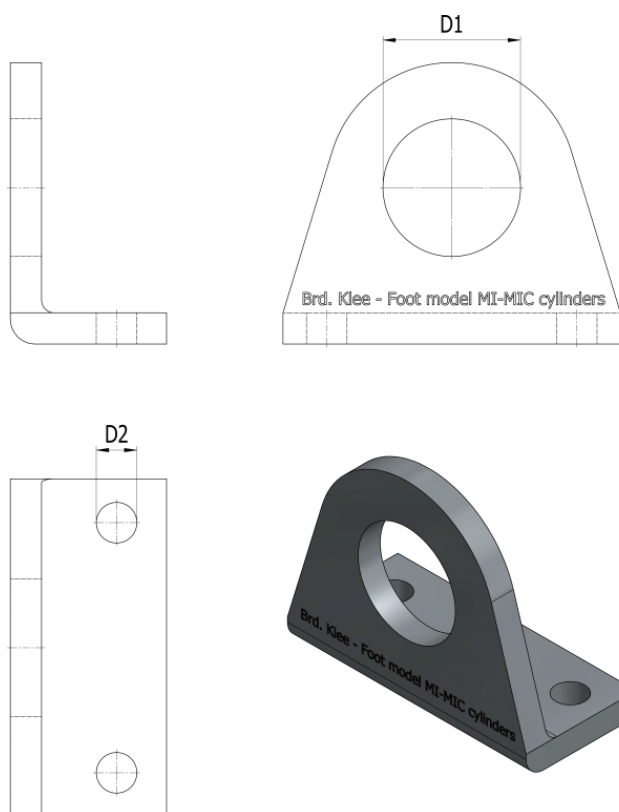

Varenummer: 58FMI8LB  
Beskrivelse: Fodbeslag for ISO cylinder  
ø 8-10

## Mål

D1 = 10  
D2 = 4.5  
For cylinder = ø 8-10